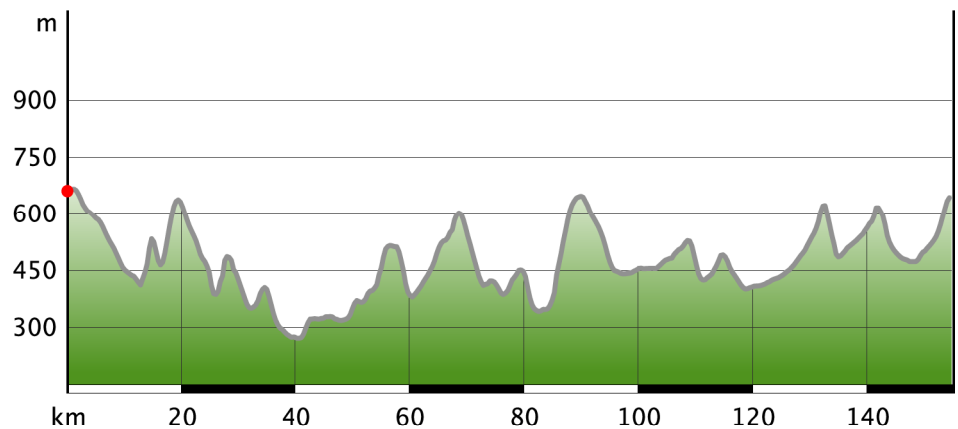

TOP Bike Arena Sauerland - Die Grenzlandrunde

↔ 154,6km | ⌚ 7:45Std | ⚡ 2869m | 🏔️ 2869m | Schwierigkeit schwer

Kartengrundlagen: outdooractive Kartografie; Deutschland: ©GeoBasis-DE / BKG 2018, ©GeoBasis-nw 2018, Österreich: ©1996-2018 here. All rights reserved., ©Autonome Provinz Bozen – Südtirol – Abteilung Natur, Landschaft und Raumentwicklung, Schweiz: Geodata @swisstopo

Wegart

— Länge 154,6km

Höhenprofil

Tourdaten

Rennrad

Strecke ↔ 154,6 km

Dauer ⌚ 7:45 Std

Aufstieg ▲ 2869 m

Abstieg ▼ 2869 m

Schwierigkeit schwer

Kondition ●●●●●

Technik ●●●●●

Höhenlage

Beste Jahreszeit

JAN | FEB | MÄR
 APR | MAI | JUN
 JUL | AUG | SEP
 OKT | NOV | DEZ

Bewertungen

Aktualisierung: 08.02.2017

Diese lange und mit etlichen Höhenmetern gespickte Runde führt von Winterberg zum Hennesee und nach einem Abstecher zu unseren Nachbarn ins Siegerland zurück nach Winterberg.