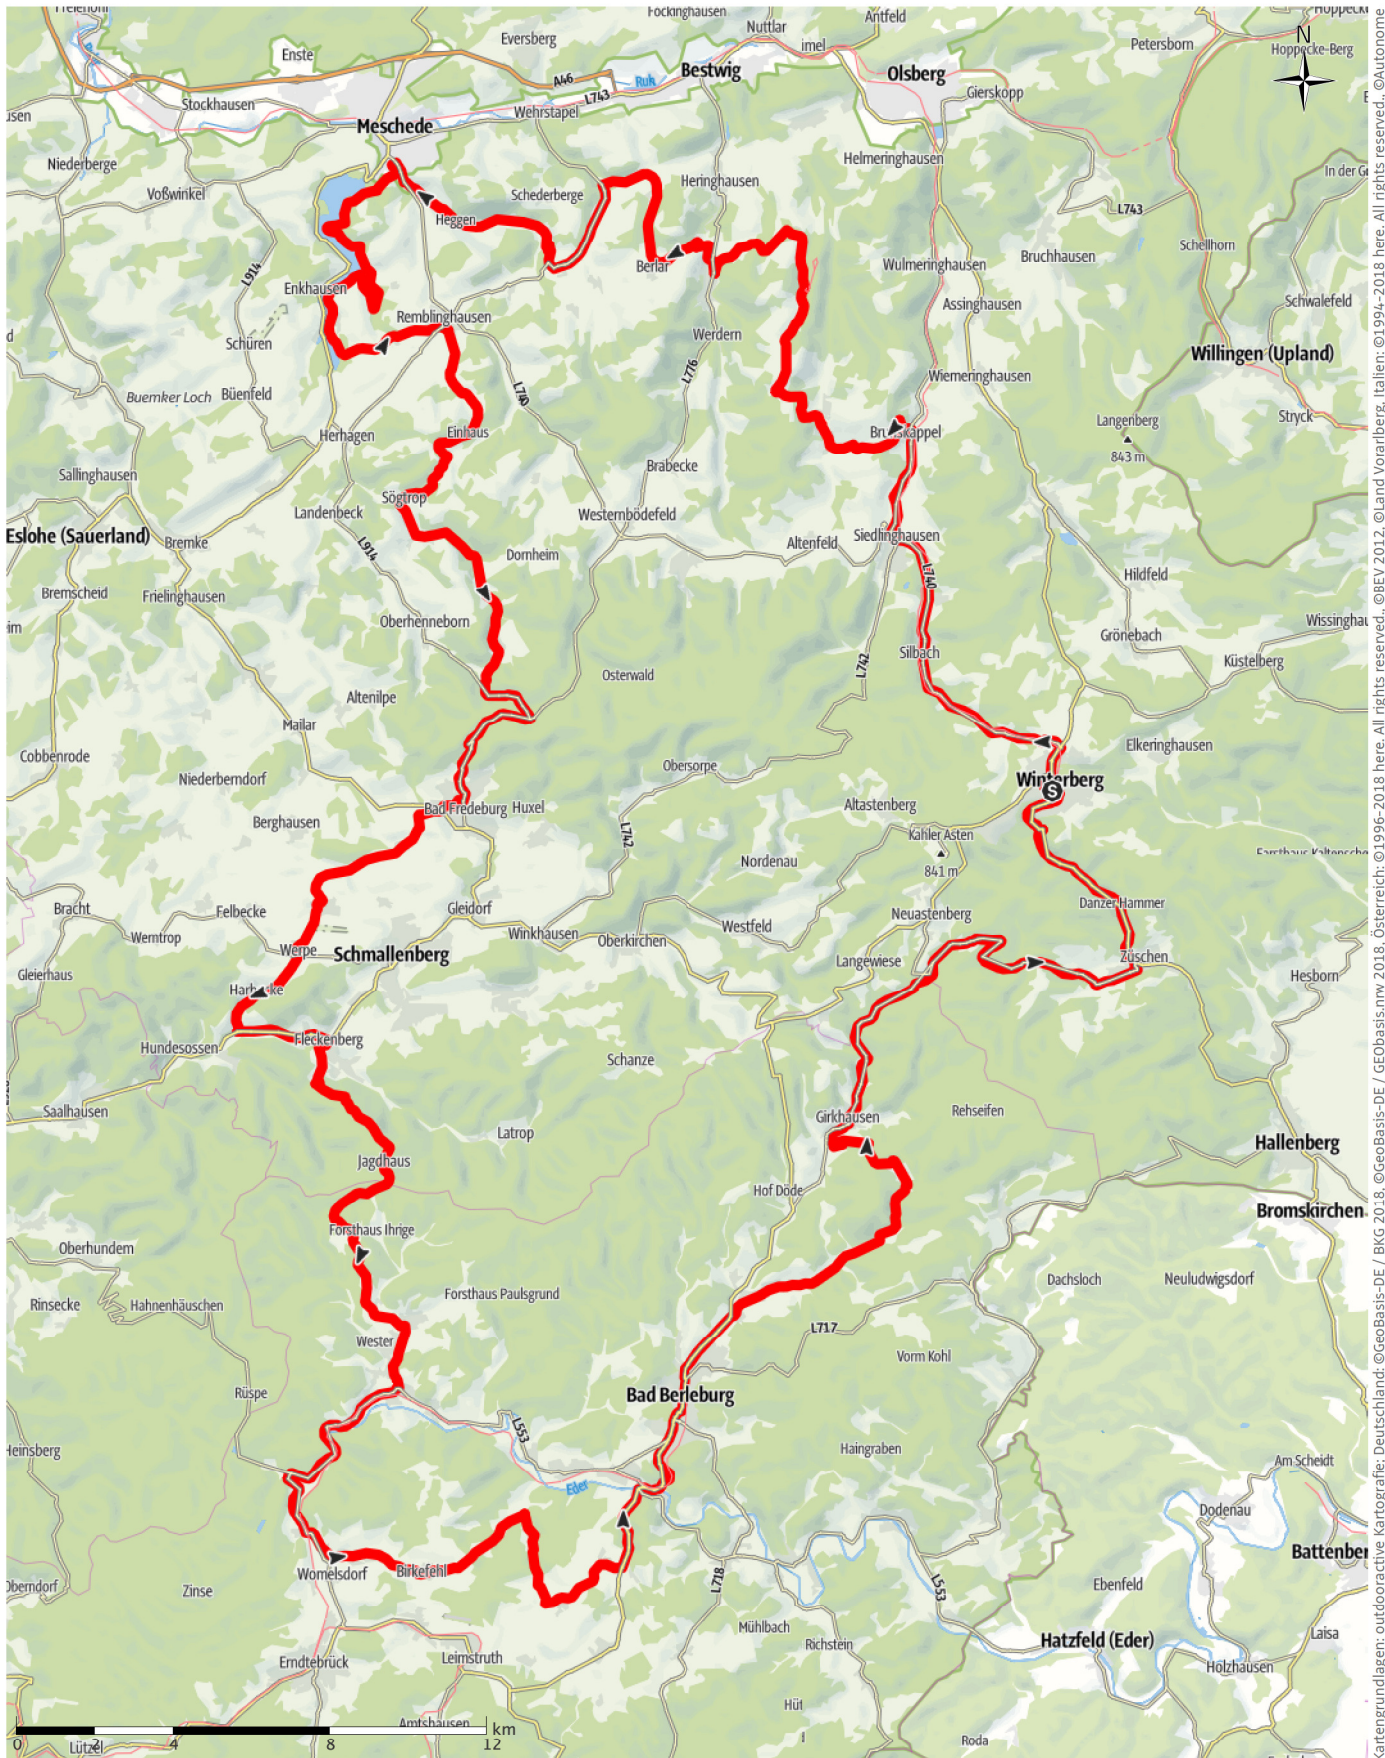

TOP Bike Arena Sauerland - Die Grenzlandrunde

↔ 154,6km | ⌚ 7:45Std | ⚡ 2869m | 🏔️ 2869m | Schwierigkeit schwer

Kartengrundlagen: outdooractive Kartografie; Deutschland: ©GeoBasis-DE / BKG 2018, ©GeoBasis-nw 2018, Österreich: ©1996-2018 here. All rights reserved., ©Autonome Provinz Bozen – Südtirol – Abteilung Natur, Landschaft und Raumentwicklung, Schweiz: Geodata @swisstopo

Wegart

— Länge 154,6km

Höhenprofil

Tourdaten

Rennrad

Strecke ↔ 154,6 km

Dauer ⌚ 7:45 Std

Aufstieg ▲ 2869 m

Aktualisierung: 08.02.2017

Diese lange und mit etlichen Höhenmetern gespickte Runde führt von Winterberg zum Hennesee und nach einem Abstecher zu unseren Nachbarn ins Siegerland zurück nach Winterberg.

Übrigens: Das Roadbook zur Grenzland-Runde findet
Ihr in unserem Rennrad-Pocketguide (Auflage 2)!
Einfach [hier](#) kostenlos bestellen.

Wegbeschreibung

Winterberg – Siedlinghausen – Elpe – Ramsbeck –
Klause – Remblinghausen – Hennesee – Mönekind –
Bad Fredeburg – Fleckenberg – Jagdhaus – Aue –
Birkelbach – Bad Berleburg – Girkhausen – Züschen –
Winterberg